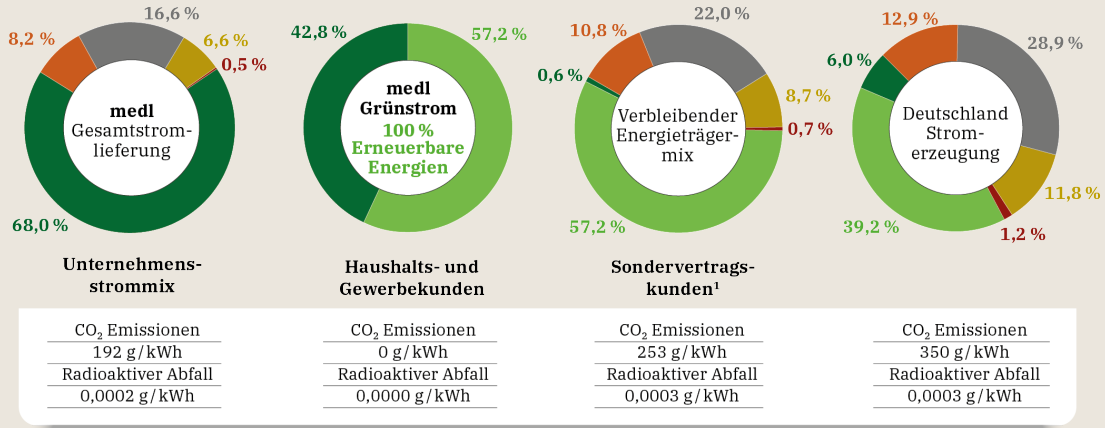

Stromkennzeichnung

Stromkennzeichnung auf Basis der Daten für das Jahr 2021, gemäß § 42 Energiewirtschaftsgesetz.